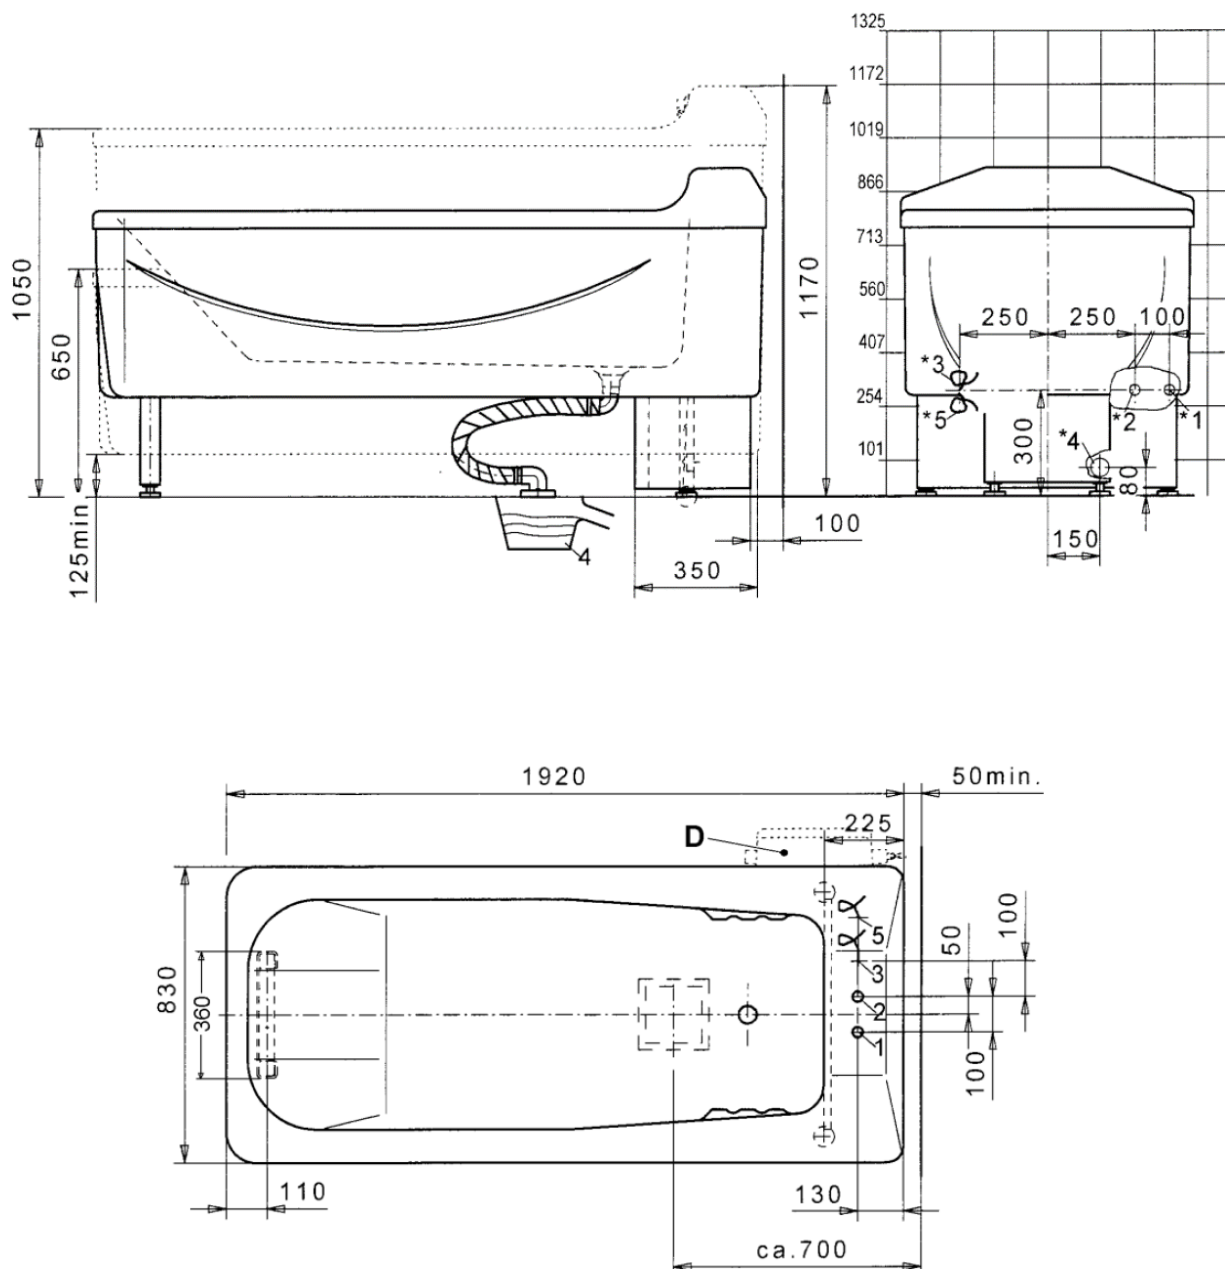

Polohovatelná vana AP 5000

- 3** Hygiena
- B** Pokročilé polohovatelné vany

Technická specifikace

- **polohovatelná vana pro všechny typy péče, samostatně stojící** bez nutnosti kotvení k podlaze
- **povrch vany z odolného sklo-akrylátu s dlouhodobou životností a odolností proti vzniku mikroskopických trhlin** v materiálu
- **ochrana proti kontaminaci pitné vody, přepadový odtok, integrovaná sprcha**
- **pneumatické dálkové ovládání** vany
- vodovodní **baterie Grohe Therm 1000 AP**
- **externí rozměry:** 1920 x 830 x 650 mm, **vnitřní rozměry:** 1630 x 650 x 440mm
- **rozsah zdvihu:** 650 – 1050 mm
- **objem:** 200 l, **maximální váha klienta:** 170 Kg
- **čas plnění (při 3 barech):** 3 min., **čas vypouštění:** cca 4 min.
- **volitelné příslušenství:** zkrácení vany, nafukovací polštář pod hlavu, výkonnostní balíček (záruka 10 let, sprchovací hlavice pro olejové lázně), moduly pro světelnou terapii a masáž zvukem

Polohovatelná vana AP 5000

- 3 Hygiena
- B Pokročilé polohovatelné vany

Výkresová dokumentace

- 3** Hygiena
- B** Pokročilé polohovatelné vany

Doplňující informace

Připojení vany

- **1:** přívod studené vody $\frac{3}{4}$ " , vývod v podlaze (alternativně **1*:** vývod ze zdi)
- **2:** přívod teplé vody $\frac{3}{4}$ " , vývod v podlaze (alternativně **2*:** vývod ze zdi)
- **3:** připojení k elektrické síti 230 V, 50 Hz, 0,25 kW zelenožlutý uzemňovací kabel, délka kabelu 1,5 m, 3 x 1,5 mm², vývod v podlaze (alternativně **3*:** vývod ze zdi)
- **4:** odtok se zápachovým uzávěrem do podlahy, Ø 70mm (alternativně **4*:** odtok do zdi Ø 50mm)
- **5:** připojení reproduktoru (volitelně dle zvoleného příslušenství)